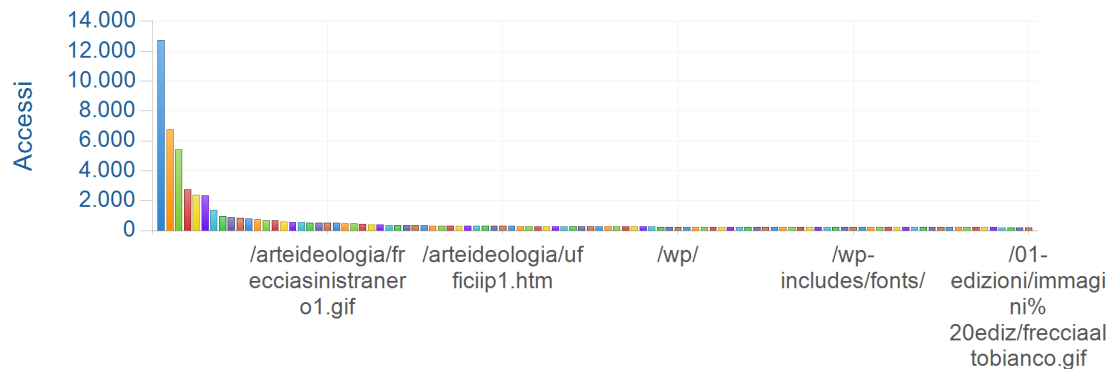

File Principali

arteideologia.it

01/01/2025 - 31/12/2025

File Principali

01/01/2025 - 31/12/2025

	File	Accessi	Visite	Banda
1	/	12.700	10.434	63,2 MB
2	/arteideologia/paul-virilio-bunker-archaeology.pdf	6.774	5.327	57.338,1 MB
3	/04-forniture/capitolazioni/club%20di%20roma%20-%20i%20limiti%20dello%20sviluppo%20(1072).pdf	5.415	2.844	43.437,6 MB
4	/01-edizioni/immagini%20ediz/frecciaaltonero1.gif	2.735	2.643	0,2 MB
5	/01-edizioni/immagini%20ediz/frecciaastranero1.gif	2.374	2.298	0,2 MB
6	/01-edizioni/immagini%20ediz/frecciasinistranero1.gif	2.344	2.282	0,2 MB
7	/ultimo%20nomade%20h2b2.jpg	1.350	1.289	42,5 MB
8	/logo_sito_p.jpg	952	908	28,5 MB
9	/01-edizioni/edizione_dic2013/12-la%20belva_dialoghi%20con%20leuco'_cesare%20_pavese.html	884	820	5,7 MB
10	/10-altre%20storie%20home/jack_london_il_vagabondo_delle_stelle.pdf	835	688	1.815,2 MB
11	/04-forniture/capitolazioni-index.jpg	783	755	33,6 MB
12	/senza%20titolo-1.gif	760	733	13,0 MB
13	/01-edizioni/immagini%20ediz/frecciasinistrabianco.gif	687	668	0,1 MB
14	/01-edizioni/immagini%20ediz/frecciaastrabianco.gif	683	669	0,1 MB
15	/01-edizioni/edizione_dic2013/immagini_07/borsa%20pavese%202.jpg	591	585	206,8 MB
16	/wp-login.php	569	529	0,1 MB
17	/xmlrpc.php	568	562	0,1 MB
18	/.well-known/	530	338	0,1 MB
19	/04-forniture/capitolazioni/the%20third%20culture%20-%20beyond%20the%20scientific%20revolution%20(1995)%20by%20john%20brockman.pdf	528	412	394,5 MB
20	/arteideologia/frecciasinistranero1.gif	507	475	0,1 MB