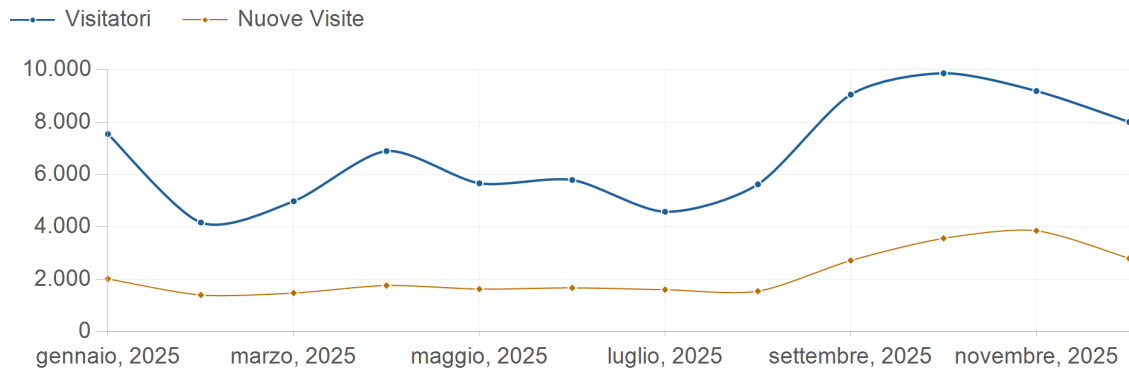

Tendenza Visitatori

arteideologia.it

01/01/2025 - 31/12/2025

Tendenza Visitatori

01/01/2025 - 31/12/2025

Data	Visitatori	Visite uniche	Nuove Visite	Ritorni di Visite
gennaio, 2025	7.551	2.024	2.024	0
febbraio, 2025	4.174	1.602	1.408	194
marzo, 2025	4.988	1.818	1.483	335
aprile, 2025	6.901	2.282	1.771	511
maggio, 2025	5.673	2.114	1.634	480
giugno, 2025	5.798	2.303	1.680	623
luglio, 2025	4.585	2.328	1.610	718
agosto, 2025	5.634	2.115	1.553	562
settembre, 2025	9.057	3.360	2.724	636
ottobre, 2025	9.872	4.355	3.570	785
novembre, 2025	9.194	4.875	3.861	1.014
dicembre, 2025	8.011	3.947	2.801	1.146
Totale	81.438	33.123	26.119	7.004