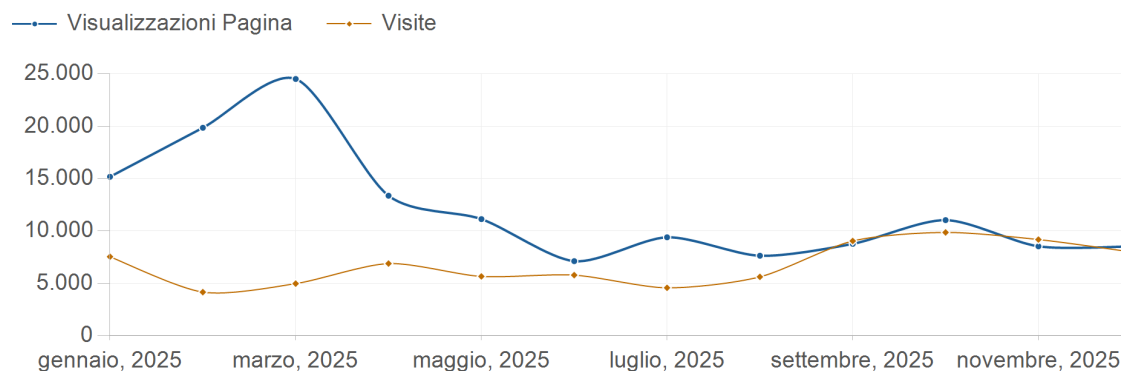

Trend di Traffico

arteideologia.it

01/01/2025 - 31/12/2025

Trend di Traffico

01/01/2025 - 31/12/2025

| Data | Visualizzazioni Pagina | Visite | Accessi | Banda |
|-----------------|------------------------|---------------|----------------|---------------------|
| gennaio, 2025 | 15.185 | 7.551 | 23.129 | 18.823,1 MB |
| febbraio, 2025 | 19.862 | 4.174 | 26.021 | 15.803,6 MB |
| marzo, 2025 | 24.520 | 4.988 | 32.227 | 17.171,2 MB |
| aprile, 2025 | 13.379 | 6.901 | 21.742 | 35.435,7 MB |
| maggio, 2025 | 11.147 | 5.673 | 17.964 | 18.007,8 MB |
| giugno, 2025 | 7.133 | 5.798 | 12.596 | 11.013,9 MB |
| luglio, 2025 | 9.408 | 4.585 | 13.909 | 10.907,2 MB |
| agosto, 2025 | 7.649 | 5.634 | 13.159 | 18.741,2 MB |
| settembre, 2025 | 8.783 | 9.057 | 15.085 | 33.908,5 MB |
| ottobre, 2025 | 11.049 | 9.872 | 19.395 | 23.994,8 MB |
| novembre, 2025 | 8.547 | 9.194 | 21.531 | 53.332,0 MB |
| dicembre, 2025 | 8.536 | 8.011 | 15.775 | 23.650,3 MB |
| Totale | 145.198 | 81.438 | 232.533 | 280.789,5 MB |