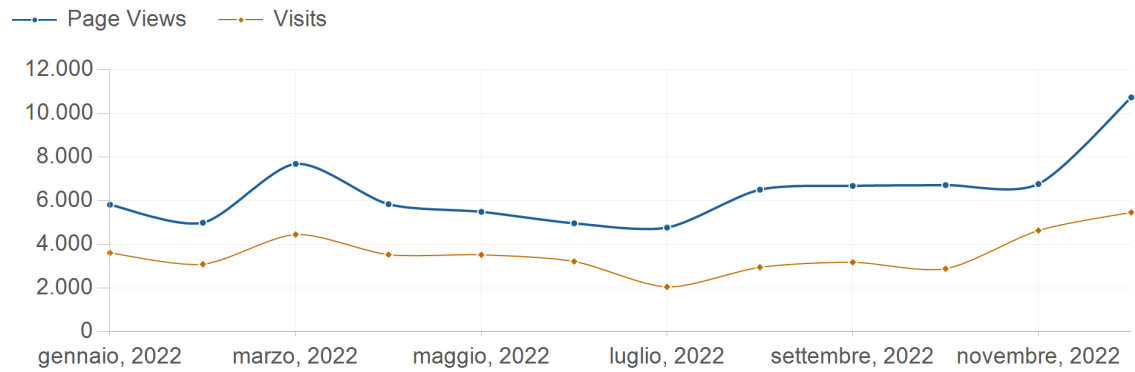

Traffic Trend

arteideologia.it

01/01/2022 - 31/12/2022

Traffic Trend

01/01/2022 - 31/12/2022

Date	Page Views	Visits	Hits	Bandwidth
gennaio, 2022	5.826	3.619	10.923	15.660,7 MB
febbraio, 2022	5.001	3.099	9.676	13.489,3 MB
marzo, 2022	7.697	4.460	16.108	38.330,6 MB
aprile, 2022	5.850	3.539	12.513	21.320,3 MB
maggio, 2022	5.500	3.530	11.497	25.133,6 MB
giugno, 2022	4.974	3.224	10.286	18.734,9 MB
luglio, 2022	4.778	2.061	8.350	13.821,4 MB
agosto, 2022	6.514	2.959	11.002	12.027,2 MB
settembre, 2022	6.688	3.188	12.549	16.246,1 MB
ottobre, 2022	6.724	2.892	12.348	13.478,3 MB
novembre, 2022	6.776	4.645	13.645	26.211,1 MB
dicembre, 2022	10.741	5.474	13.694	11.160,8 MB
Total	77.069	42.690	142.591	225.614,2 MB