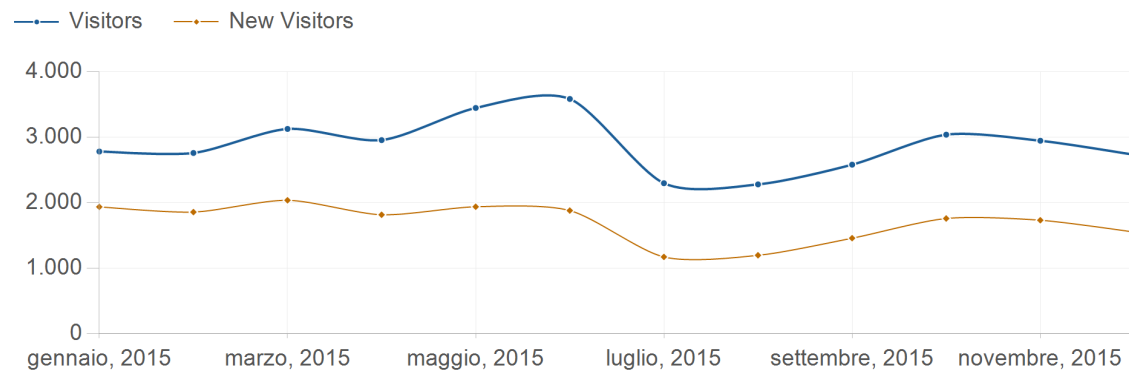

Visitors Trend

arteideologia.it

Visitors Trend

Date	Visitors	Unique Visitors	New Visitors	Return Visits
gennaio, 2015	2.785	1.939	1.939	0
febbraio, 2015	2.762	2.020	1.860	160
marzo, 2015	3.130	2.333	2.040	293
aprile, 2015	2.959	2.118	1.819	299
maggio, 2015	3.450	2.349	1.941	408
giugno, 2015	3.587	2.343	1.883	460
luglio, 2015	2.301	1.524	1.175	349
agosto, 2015	2.283	1.561	1.200	361
settembre, 2015	2.584	1.915	1.461	454
ottobre, 2015	3.042	2.393	1.762	631
novembre, 2015	2.949	2.374	1.735	639
dicembre, 2015	2.735	2.148	1.555	593
Total	34.567	25.017	20.370	4.647