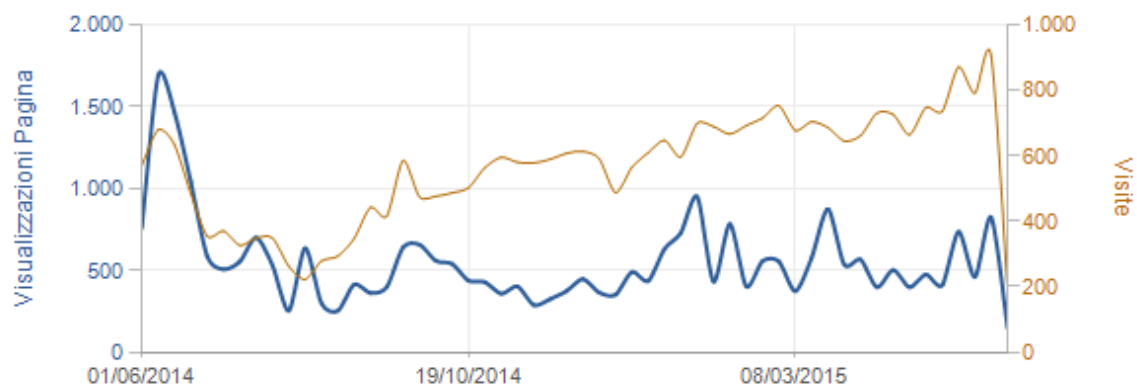

Trend di Traffico by Settimana

Intervallo di Tempo: 01/06/2014 a 13/06/2015

Data	Visualizzazioni Pagina		Visite		Hit		Banda	
01/06/2014	756	2,54%	569	1,87%	2.068	1,78%	23.877,9 MB	4,44%
08/06/2014	1.690	5,67%	679	2,23%	5.694	4,89%	87.069,0 MB	16,18%
15/06/2014	1.466	4,92%	634	2,08%	4.465	3,83%	35.794,5 MB	6,65%
22/06/2014	1.040	3,49%	485	1,59%	3.215	2,76%	13.420,0 MB	2,49%
29/06/2014	586	1,97%	354	1,16%	1.932	1,66%	12.106,1 MB	2,25%
06/07/2014	506	1,70%	370	1,21%	1.524	1,31%	1.753,8 MB	0,33%
13/07/2014	553	1,85%	326	1,07%	1.796	1,54%	1.422,8 MB	0,26%
20/07/2014	700	2,35%	348	1,14%	2.541	2,18%	9.054,9 MB	1,68%
27/07/2014	529	1,77%	348	1,14%	2.050	1,76%	13.908,1 MB	2,59%
03/08/2014	253	0,85%	262	0,86%	969	0,83%	6.276,8 MB	1,17%
10/08/2014	635	2,13%	222	0,73%	1.157	0,99%	2.494,0 MB	0,46%
17/08/2014	297	1,00%	278	0,91%	1.227	1,05%	5.171,3 MB	0,96%
24/08/2014	252	0,85%	293	0,96%	1.081	0,93%	6.409,2 MB	1,19%
31/08/2014	413	1,39%	347	1,14%	1.639	1,41%	5.990,2 MB	1,11%
07/09/2014	361	1,21%	442	1,45%	1.658	1,42%	5.760,7 MB	1,07%
14/09/2014	398	1,34%	415	1,36%	1.625	1,40%	1.987,0 MB	0,37%
21/09/2014	641	2,15%	585	1,92%	2.369	2,03%	1.970,1 MB	0,37%
28/09/2014	657	2,20%	474	1,56%	2.138	1,84%	4.803,4 MB	0,89%
05/10/2014	558	1,87%	476	1,56%	1.901	1,63%	8.297,8 MB	1,54%
12/10/2014	539	1,81%	486	1,60%	1.908	1,64%	10.113,3 MB	1,88%
19/10/2014	436	1,46%	502	1,65%	1.526	1,31%	16.351,1 MB	3,04%
26/10/2014	428	1,44%	563	1,85%	1.675	1,44%	13.105,4 MB	2,44%
02/11/2014	357	1,20%	595	1,95%	1.697	1,46%	9.893,5 MB	1,84%
09/11/2014	401	1,35%	580	1,90%	1.703	1,46%	4.401,1 MB	0,82%
Total	29.812		30.456		116.485		537.982,7 MB	