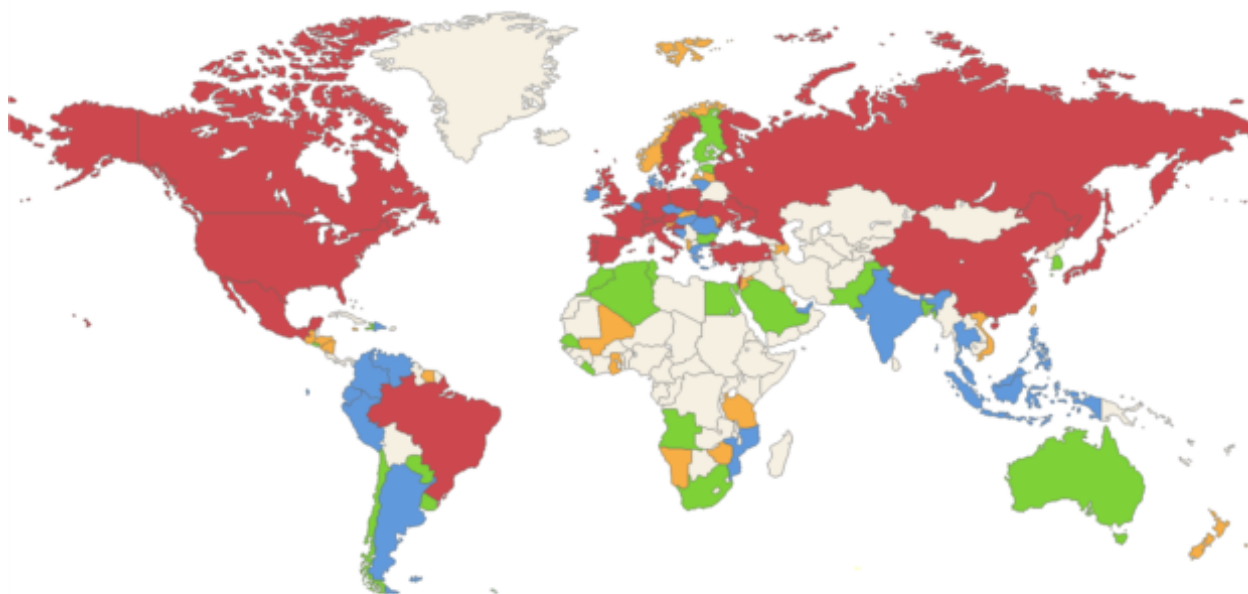

Cittàdel Mondo

Intervallo di Tempo: 01/06/2014 a 08/06/2015

Visualizzazioni Pagina ■ 1+ ■ 1+ ■ 5+ ■ 25+

Paese	Città	Visualizzazioni Pagina		Visite		Visitatori Unici		Hit		Banda		
1.	Italy	Rome, Lazio	7.055	23,66%	3.371	11,07%	1.276	7,35%	27.577	23,67%	196.664,1 MB	36,56%
2.	Italy	N/A	2.254	7,56%	5.132	16,85%	3.043	17,52%	14.251	12,23%	16.681,4 MB	3,10%
3.	Germany	N/A	1.776	5,96%	1.926	6,32%	69	0,40%	2.102	1,80%	1.631,7 MB	0,30%
4.	Italy	Formia, Lazio	867	2,91%	135	0,44%	5	0,03%	2.731	2,34%	45.667,3 MB	8,49%
5.	Austria	N/A	670	2,25%	40	0,13%	22	0,13%	719	0,62%	18.838,7 MB	3,50%
6.	France	N/A	646	2,17%	152	0,50%	65	0,37%	824	0,71%	389,3 MB	0,07%
7.	N/A	N/A	557	1,87%	349	1,15%	174	1,00%	795	0,68%	844,6 MB	0,16%
8.	United States	Kansas City, Missouri	430	1,44%	416	1,37%	19	0,11%	431	0,37%	9,5 MB	0,00%
9.	Italy	Milan, Lombardia	424	1,42%	1.061	3,48%	684	3,94%	3.136	2,69%	2.872,1 MB	0,53%
10.	United States	Dallas, Texas	416	1,40%	86	0,28%	8	0,05%	419	0,36%	44,8 MB	0,01%
11.	United States	N/A	398	1,34%	760	2,50%	84	0,48%	1.638	1,41%	2.071,6 MB	0,39%
12.	Germany	Nürnberg, Bayern	386	1,29%	151	0,50%	2	0,01%	401	0,34%	71,6 MB	0,01%
13.	Ukraine	N/A	366	1,23%	145	0,48%	21	0,12%	385	0,33%	182,0 MB	0,03%
14.	Italy	Itri, Lazio	326	1,09%	79	0,26%	3	0,02%	1.088	0,93%	8.950,1 MB	1,66%
15.	Italy	Soriano Nel Cimino, Lazio	311	1,04%	44	0,14%	1	0,01%	1.144	0,98%	14.719,1 MB	2,74%
16.	United Kingdom	N/A	266	0,89%	278	0,91%	41	0,24%	397	0,34%	177,1 MB	0,03%
17.	United States	Philadelphia, Pennsylvania	258	0,87%	8	0,03%	4	0,02%	265	0,23%	4,2 MB	0,00%
18.	Italy	Anguillara Sabazia, Lazio	256	0,86%	66	0,22%	4	0,02%	867	0,74%	16.938,5 MB	3,15%
19.	Serbia	Belgrade	226	0,76%	91	0,30%	62	0,36%	1.088	0,93%	11.196,0 MB	2,08%
20.	Italy	Pisa, Toscana	214	0,72%	150	0,49%	54	0,31%	836	0,72%	9.933,4 MB	1,85%
21.	Europe	N/A	213	0,71%	22	0,07%	16	0,09%	800	0,69%	92,0 MB	0,02%
Total			29.812		30.456		17.370		116.485		537.982,7 MB	