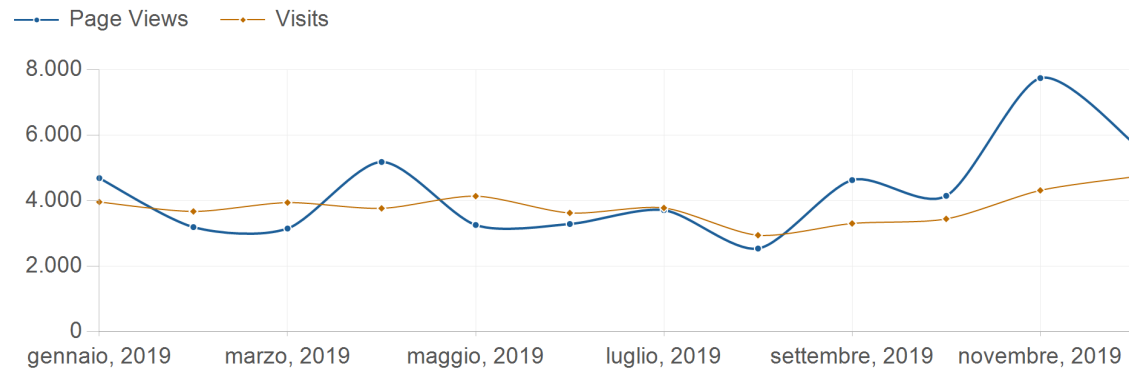

Traffic Trend

arteideologia.it

01/01/2019 - 31/12/2019

Traffic Trend

01/01/2019 - 31/12/2019

Date	Page Views	Visits	Hits	Bandwidth
gennaio, 2019	4.696	3.967	17.848	28.970,4 MB
febbraio, 2019	3.200	3.678	10.936	17.937,7 MB
marzo, 2019	3.157	3.948	10.586	13.188,3 MB
aprile, 2019	5.189	3.772	11.654	21.893,0 MB
maggio, 2019	3.265	4.145	10.521	13.961,5 MB
giugno, 2019	3.295	3.631	11.480	22.191,0 MB
luglio, 2019	3.717	3.785	12.359	20.566,7 MB
agosto, 2019	2.546	2.951	7.813	15.675,4 MB
settembre, 2019	4.635	3.311	10.503	16.094,5 MB
ottobre, 2019	4.155	3.450	12.589	19.813,7 MB
novembre, 2019	7.751	4.321	18.620	22.917,5 MB
dicembre, 2019	5.748	4.739	15.391	17.305,6 MB
Total	51.354	45.698	150.300	230.515,3 MB