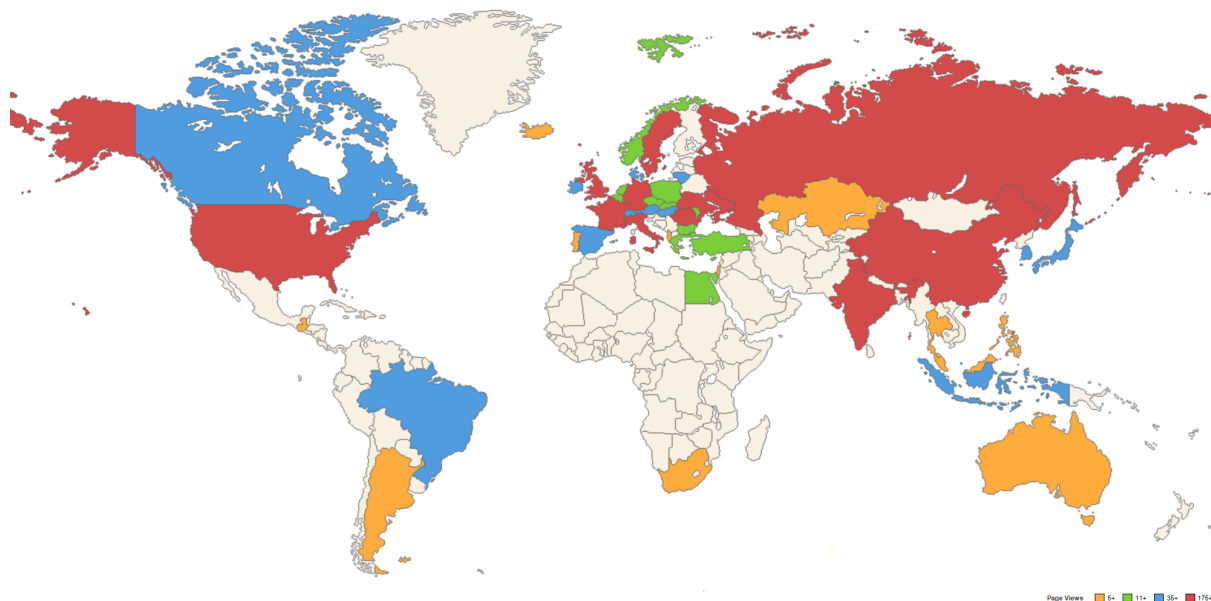

World Cities

arteideologia.it

01/01/2019 - 31/12/2019

World Cities

01/01/2019 - 31/12/2019

	Country	City	Page Views	Visits	Visitors	Hits	Bandwidth
1	Sweden	N/A	7.153	39	17	7.214	539,4 MB
2	Italy	N/A	6.650	9.905	4.039	26.517	19.522,2 MB
3	Italy	Rome	6.145	2.672	1.001	24.270	32.964,3 MB
4	N/A	N/A	2.788	1.062	604	4.477	20.925,7 MB
5	United States	Dearborn	1.928	2.504	15	2.729	1.085,4 MB
6	Italy	Milan	1.888	1.303	431	6.453	5.695,7 MB
7	Ukraine	N/A	1.440	525	73	1.532	641,3 MB
8	Ukraine	Lviv	1.338	420	22	1.338	22,1 MB
9	United States	N/A	1.262	3.576	130	7.828	6.004,5 MB
10	Germany	N/A	1.091	1.222	117	1.407	1.412,0 MB
11	United Kingdom	N/A	666	525	182	1.215	1.619,1 MB
12	Italy	Napoli	597	566	182	1.851	1.542,9 MB
13	France	N/A	546	737	477	2.022	1.854,6 MB
14	Russian Federation	Vladivostok	489	37	1	799	15,0 MB

15	Italy	Lacchiarella	387	55	1	1.439	1.613,8 MB
16	United States	Houston	295	273	236	467	457,1 MB
17	United States	Ann Arbor	292	226	194	411	82,1 MB
18	United States	Wilmington	283	278	119	456	91,3 MB
19	Ukraine	Zaporizhzhya	282	86	7	282	9,1 MB
20	Italy	Catania	266	137	65	679	311,3 MB
21	United States	Woodbridge	228	357	178	695	307,1 MB
22	Italy	Torino	220	385	177	1.179	500,5 MB
23	Italy	Putignano	197	176	6	201	7,9 MB
24	Germany	Nürnberg	196	219	7	221	265,8 MB
25	Italy	Sant'agata Di Puglia	191	161	1	193	5,4 MB
26	Italy	Cascina	184	20	8	417	115,7 MB
27	China	Zhengzhou	178	167	14	238	8,4 MB
28	United States	Cambridge	174	131	69	227	267,0 MB
29	Italy	Florence	173	192	134	874	527,2 MB
30	Italy	Bari	168	173	57	428	431,7 MB
31	India	Mumbai	163	4	4	184	427,5 MB
32	China	Guangzhou	159	106	31	167	18,4 MB
33	Italy	Modena	138	186	60	284	161,9 MB
34	Hungary	N/A	138	16	10	165	272,2 MB
35	Romania	Timisoara	138	4	2	139	9,8 MB
36	Italy	Ancona	137	33	18	420	210,4 MB
37	Italy	Vittorio Veneto	127	130	4	130	32,0 MB
38	United States	Norwalk	125	77	16	128	2,6 MB